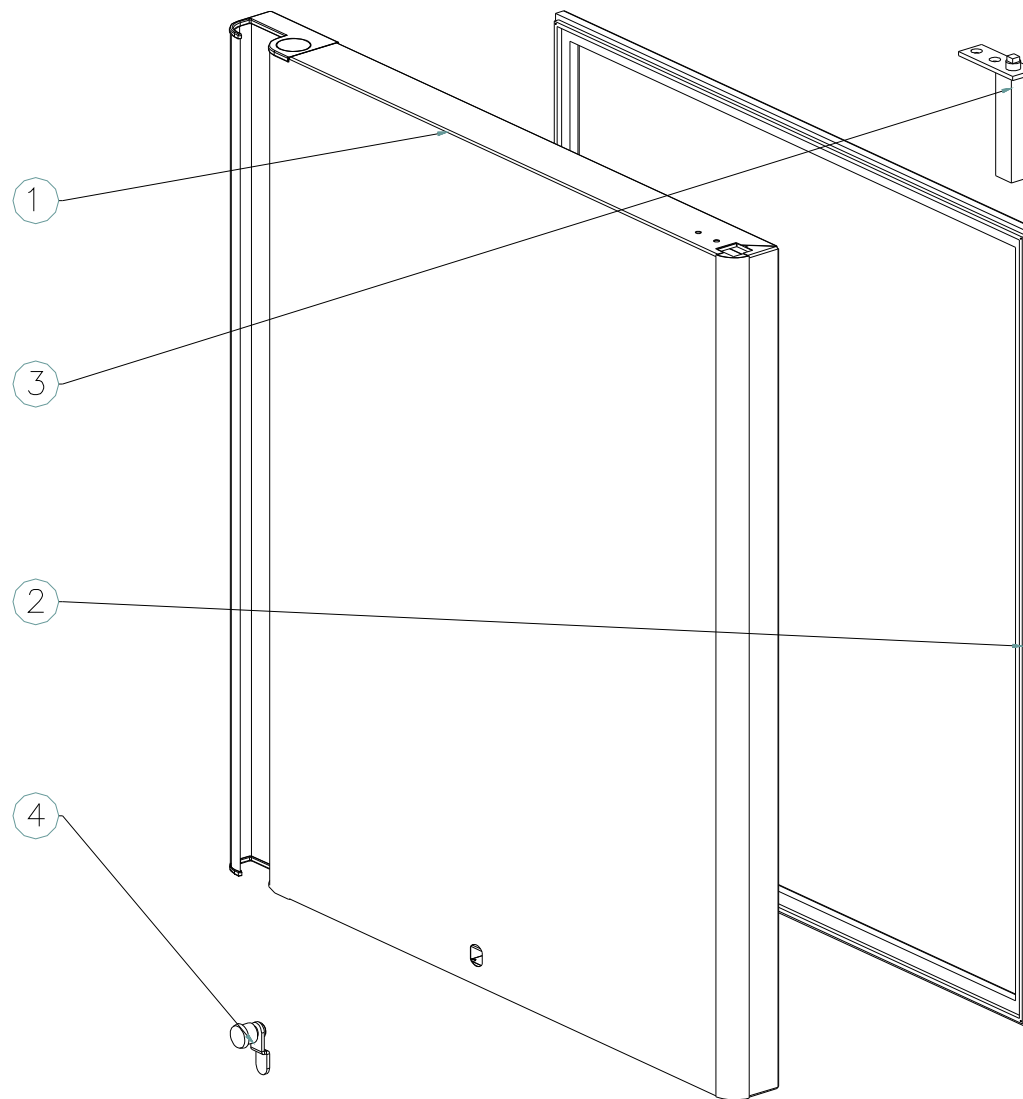

POZ	KODA	NAZIV
1	30023	VRATA 2T ZGORNJA
1	30024	VRATA 2T SPODNJA
2	60048	TESNILO VRAT MAGNETNO
3	60040	TECAJ VZMETNI
4	20312	KLJUČAVNICA