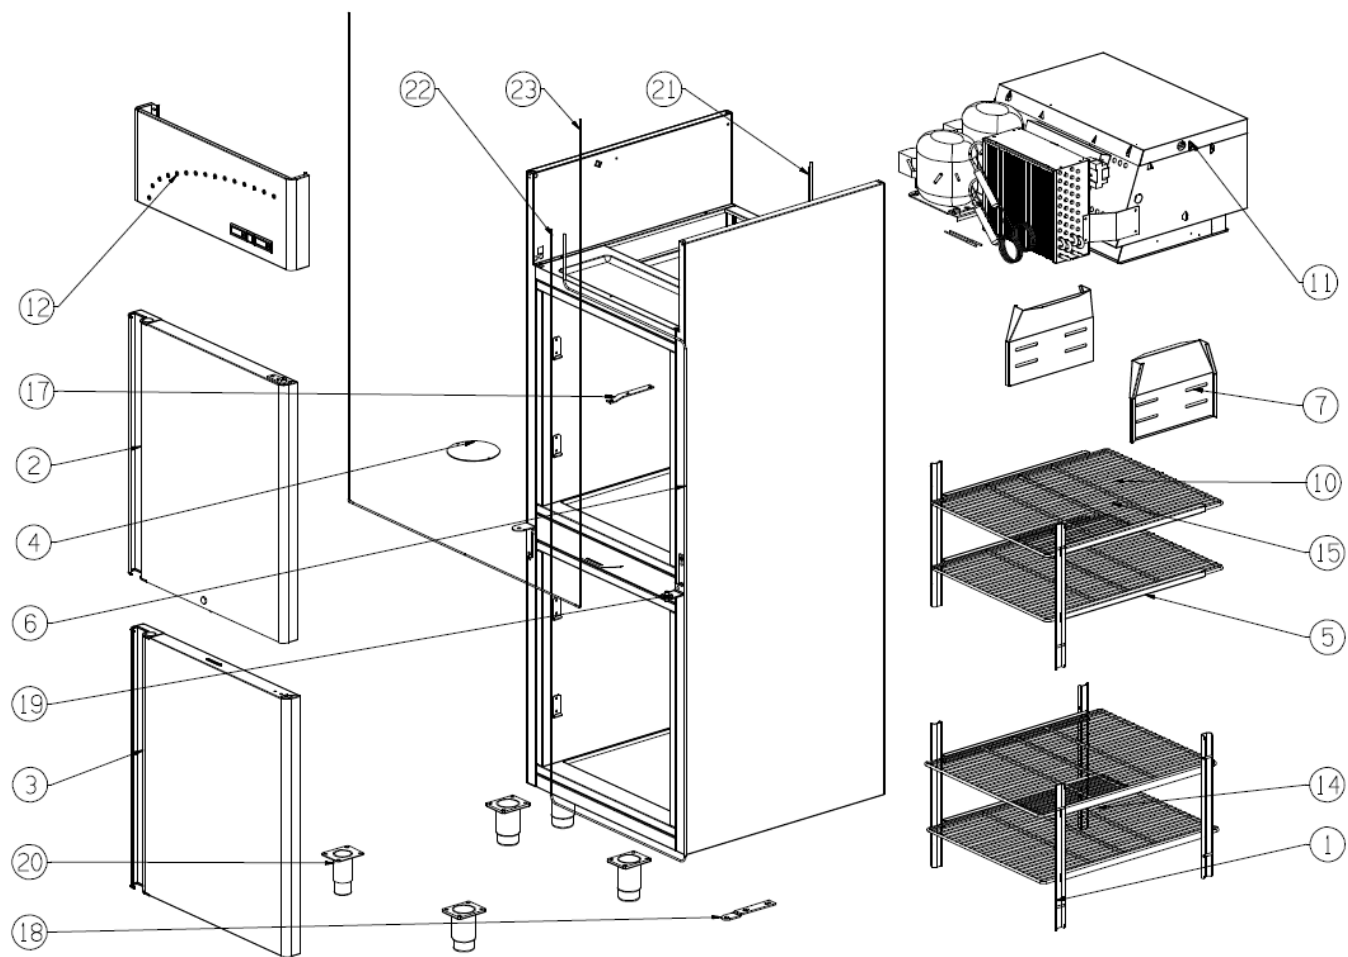

ALPFRIGO

CM/CM 700SS
CM / CN 700SS
CM / CN 700SS

POZ	KODA	NAZIV
1	20205	LETEV NOSILNA SPRED 2T
2	30023	VRATA 2T ZGORNJA
3	30024	VRATA 2T SPODNJA
4	60052	SENCILO PLEKSI
5	20208	U PROFIL 2T
6	20021	KASON 700 2T
7	50296	KANAL VPIH
10	20301	RESETKA GASTRO
11	20104	AGREGAT 700
12	30034	MASKA 2T
14	1	OPREMA NOTRANJA SP
15	1	OPREMA NOTRANJA ZG
17	50539	NOSILEC VRAT ZGORNJI
18	50538	NOSILEC VRAT
19	60041	PANT VMESNI
20	20311	NOGA
21	40047	GRELNA ŽICA 24 W
22	40049	GRELNA ŽICA 40W
23	40050	GRELNA ŽICA 10W