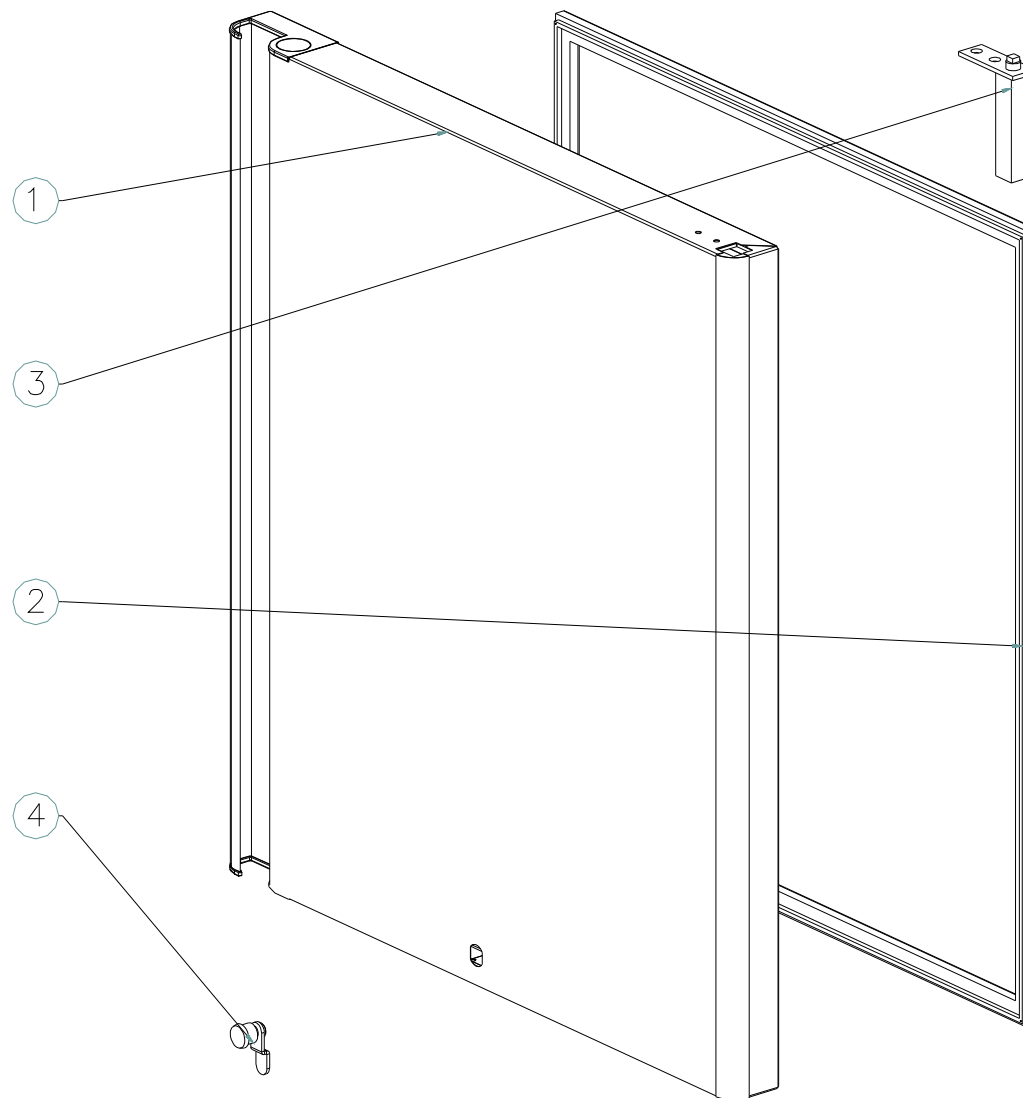

POZ	KODA	NAZIV
1	30023	VRATA 2T ZGORNJA
1	30024	VRATA 2T SPODNJA
2	60048	TESNILO VRAT MAGNETNO
3	60040	TECAJ VZMETNI
4	20312	KLJUČAVNICA