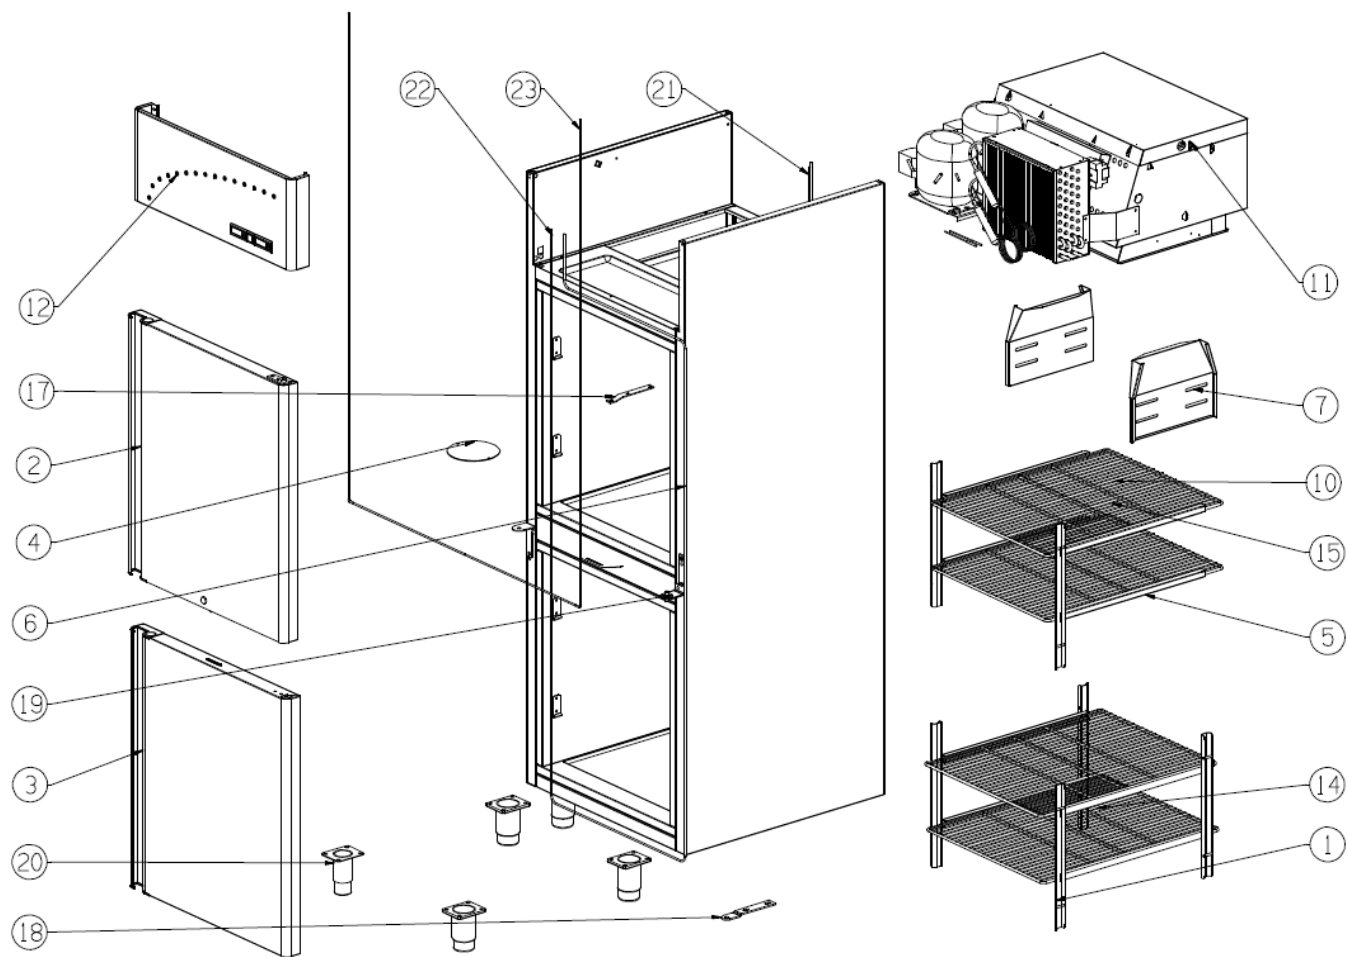

Račun:  
03128-1085657648  
Davčna številka:  
SI81067356

**REZERVNI DELI  
GOSTINSKI PROGRAM  
DVOTEMPERATURNE OMARE**

**ALPFRIGO**

CM/CM 700SS  
CM / CN 700SS  
CM / CN 700SS

POZ	KODA	NAZIV
1	20205	LETEV NOSILNA SPRED 2T
2	30023	VRATA 2T ZGORNJA
3	30024	VRATA 2T SPODNJA
4	60052	SENCILO PLEKSI
5	20208	U PROFIL 2T
6	20021	KASON 700 2T
7	50296	KANAL VPIH
10	20301	RESETKA GASTRO
11	20104	AGREGAT 700
12	30034	MASKA 2T
14	1	OPREMA NOTRANJA SP
15	1	OPREMA NOTRANJA ZG
17	50539	NOSILEC VRAT ZGORNJI
18	50538	NOSILEC VRAT
19	60041	PANT VMESNI
20	20311	NOGA
21	40047	GRELNA ŽICA 24 W
22	40049	GRELNA ŽICA 40W
23	40050	GRELNA ŽICA 10W